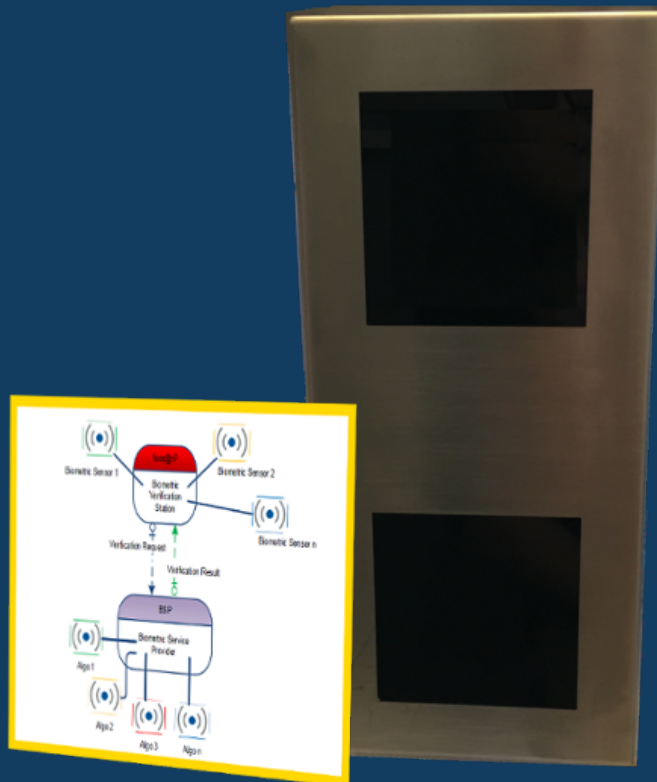

Biometrie

Höchste Sicherheit mit Gesichtsfeldererkennung

Die redPuls Biometrie 2.0 Neuentwicklung wirft das alte Konzept komplett über Board. Mit neuester Elektronik und verbessertem Algorithmus ist die Version 2.0 schneller, effizienter und preiswerter. Der biometrische Service kann durch seine Flexibilität in jegliche Geräte integriert werden. Durch eine Kombination mit dem Zutrittsystem wissen Sie immer wer wann Zugriff hat.

Hier die Features:

- * 1/n und n/n Erkennung
- * Verifikation < 1s
- * Tag und Nacht einsetzbar
- * beste Preis/Leistung

Kontaktieren Sie jetzt den Vertrieb: order@redpuls.com